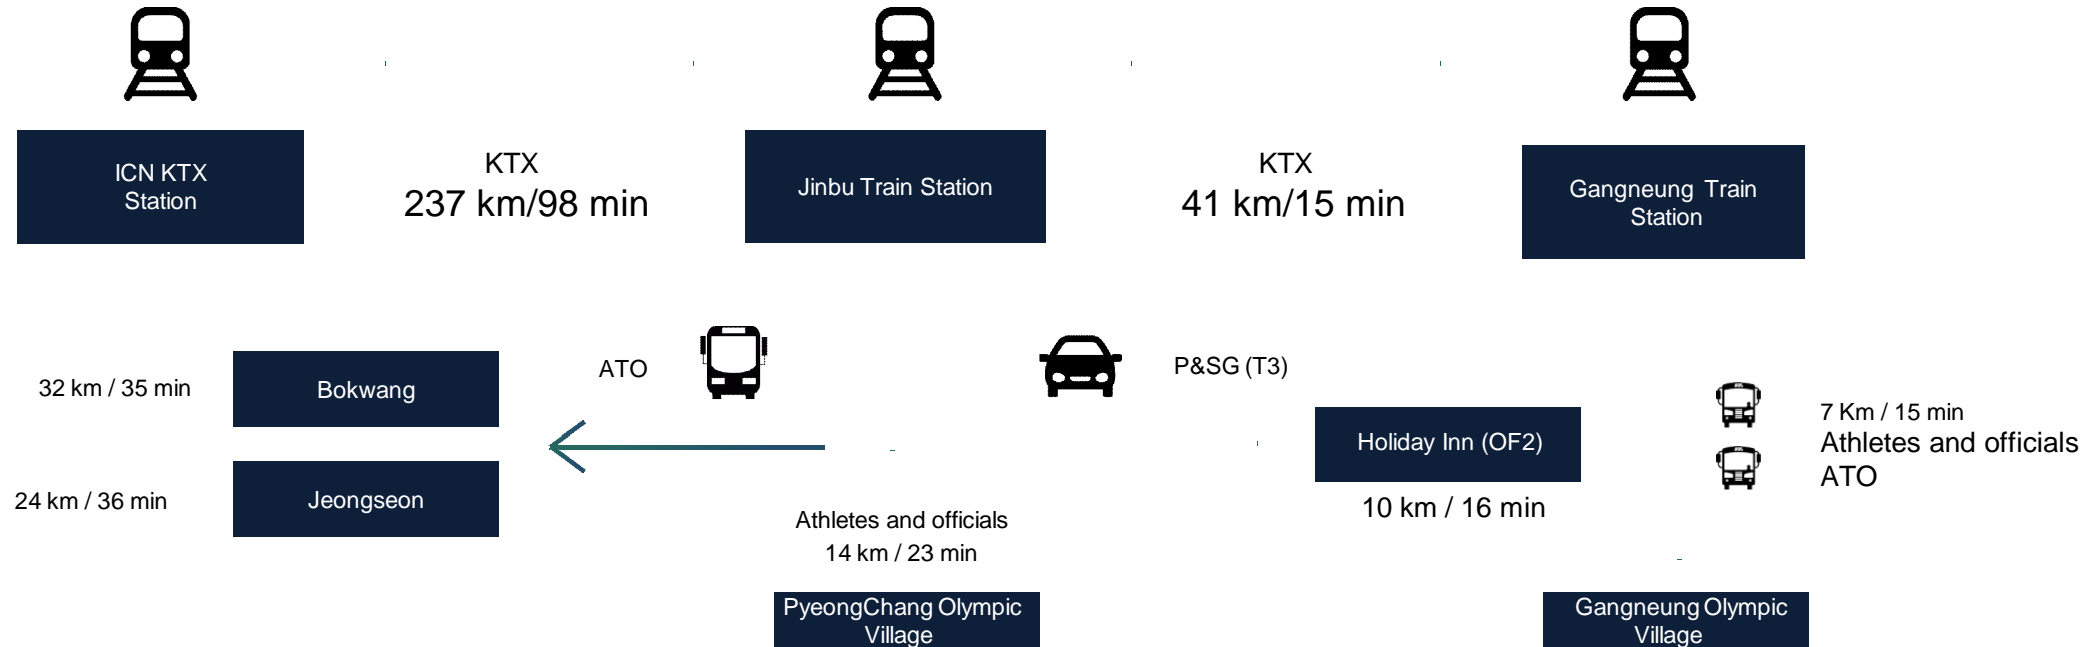

## Incheon Airport - ARRIVI

Distance/ Travel Time	PVL	GVL	OF2	Jeongseon	Bokwang
Distanza dal treno alla stazione	14 km	7 km	10 km	24 km	32 km
Tempo impiegato	23 min	15 min	16 min	36 min	35 min