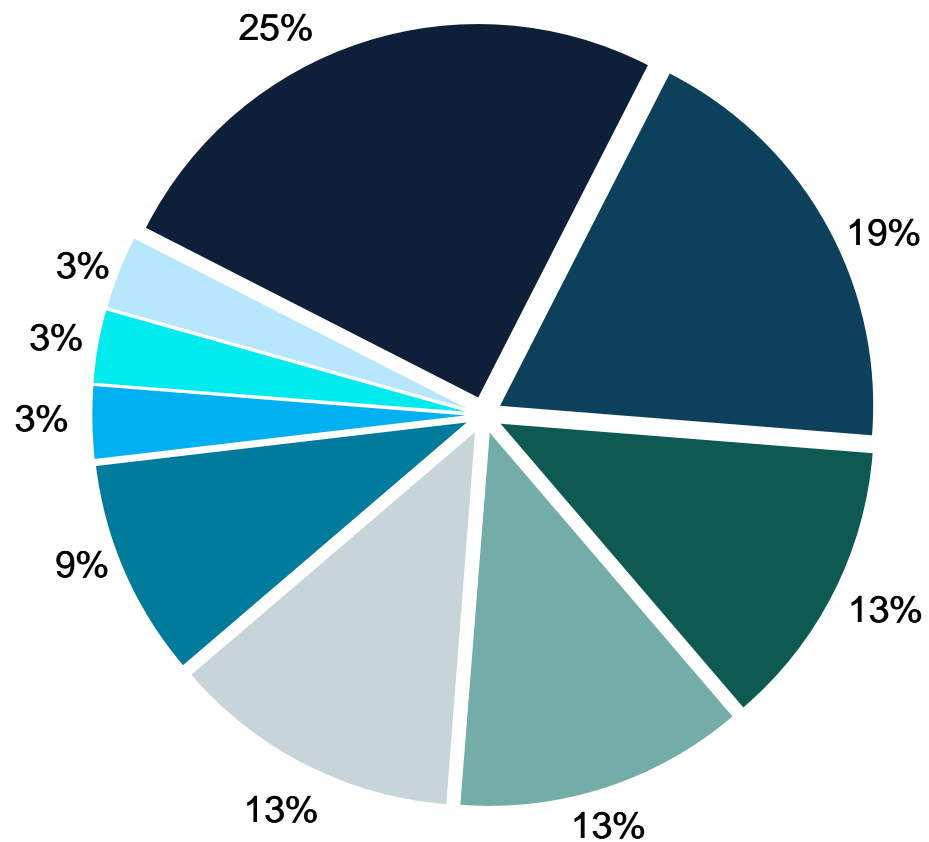

PROMESSE OLIMPICHE

**ANNI
2015 - 2017**

- Biathlon
- Pattinaggio Figura
- Sci Alpino
- Slittino
- Snowboard
- Short Track
- Sci fondo
- Skeleton
- Salto