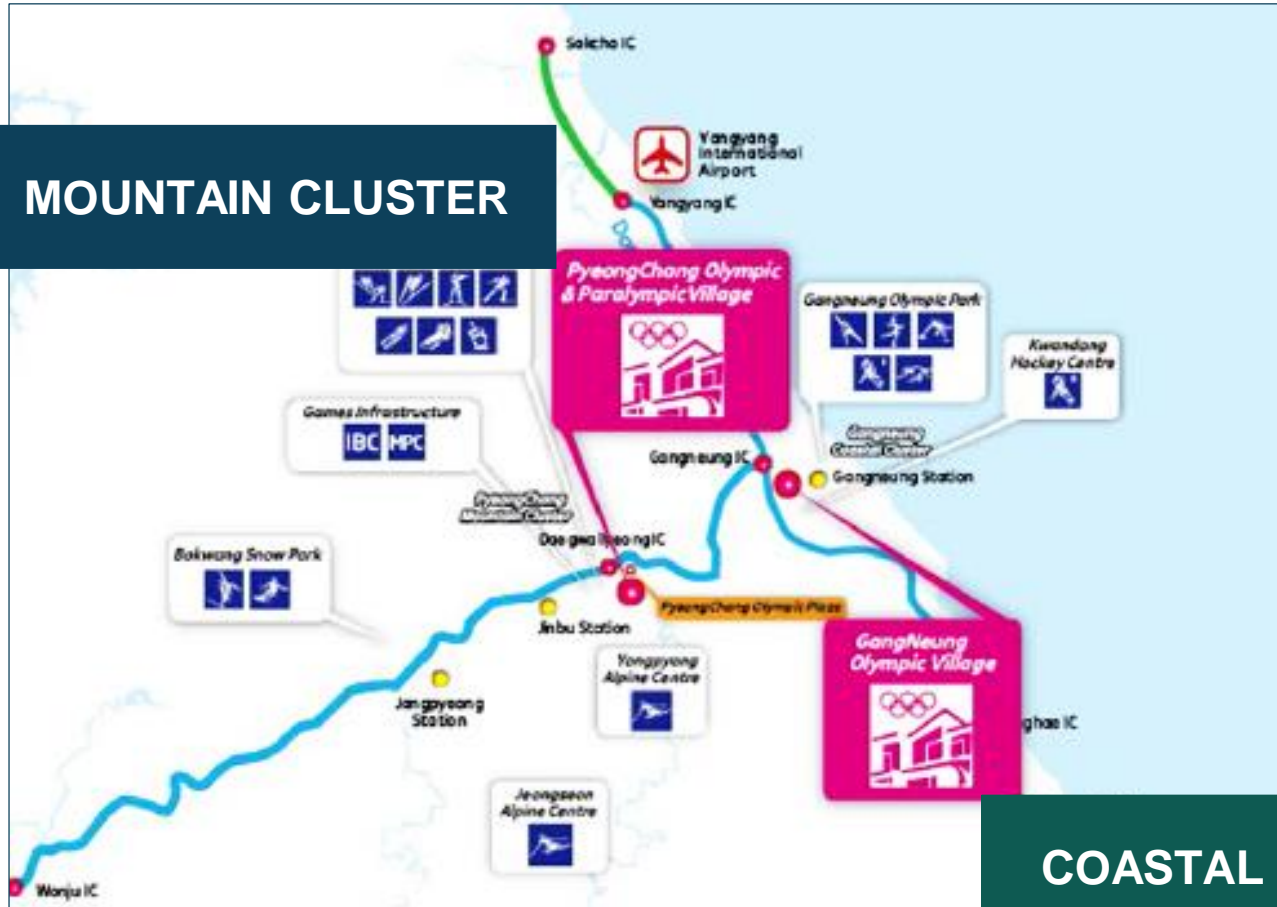

## Incheon Airport - ARRIVI

Distance/ Travel Time	PVL	GVL	OF2	Jeongseon	Bokwang
Distanza dal treno alla stazione	14 km	7 km	10 km	24 km	32 km
Tempo impiegato	23 min	15 min	16 min	36 min	35 min

# VILLAGGI OLIMPICI

## MOUNTAIN CLUSTER

## COASTAL CLUSTER

Trasporto tra i due Villaggi	
Distanza	40.5 km
Tempo di percorrenza	40 min
Frequenza	Peak time: 30 min. Non-peak time: 60 min.