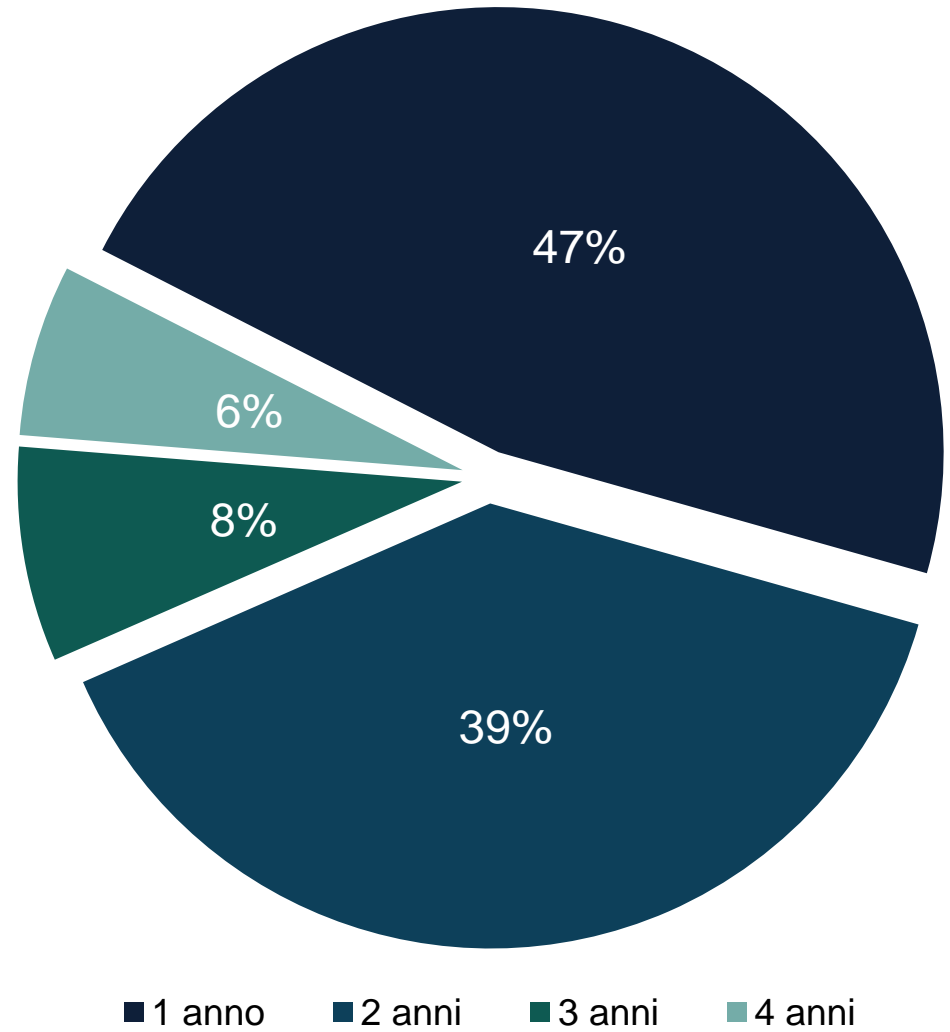

CLUB OLIMPICO PYEONGCHANG 2018

ÖMil. 1,82		
9 DISCIPLINE SPORTIVE	64 ATLETI	2 FSN