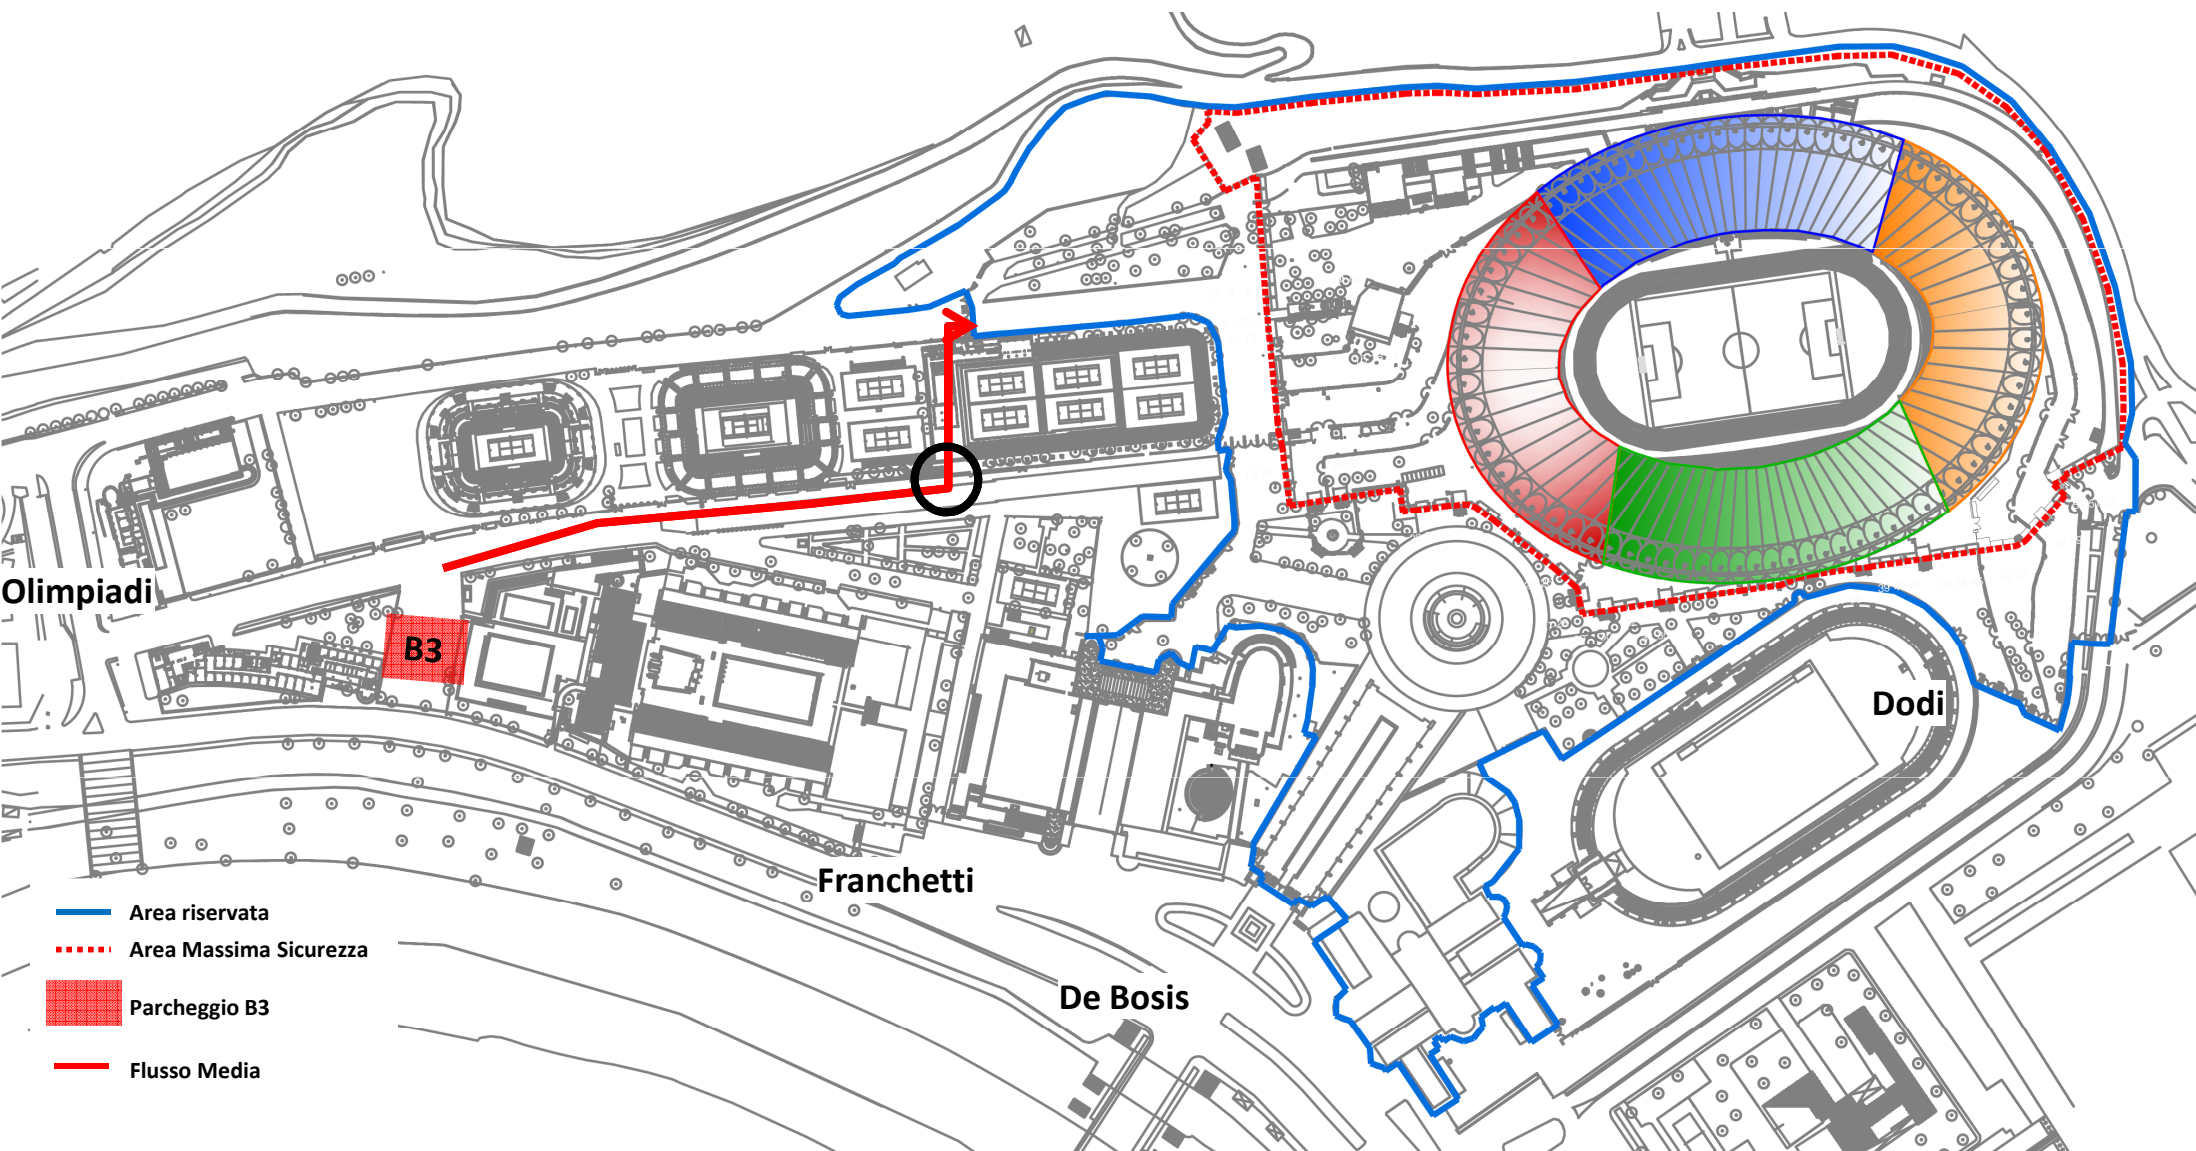

CONI
SERVIZI

Flusso Media (Viale delle Olimpiadi)

Stadio Olimpico e Parco del Foro Italico

Flussi ingresso – Media

Al fine di facilitare l'afflusso dei media (giornalisti, stampa) possessori di titolo di parcheggio B3, sarà attivato un percorso dedicato dal cancello di Viale delle Olimpiadi – lato Circolo del Tennis.

In tal modo, attraversando il Circolo del Tennis, i media si troveranno all'ingresso Monte Mario di Viale dei Gladiatori.

Flussi ingresso – Media

Presso Viale delle Olimpiadi sarà creato un ingresso dedicato per l'entrata degli operatori di servizio